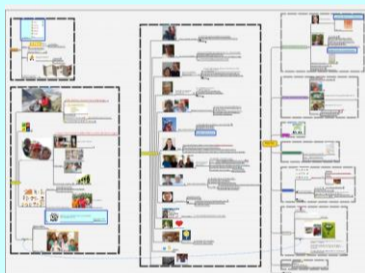

# ERFOLG

Einfach spontan loslegen

Durch Fotos werden Eindrücke besser eingepreßt

Durch Basteln werden Ideen fassbar

Die Familie einbeziehen und gemeinsam Spass haben

Mindmaps ... echt stark zur Planung und als Übersicht

Modelle in verschiedenen Formen und Farben

Leporello: Übersichten und viel Inhalt kompakt verpackt

Edi Tanner  
Visionaut aus Buchberg SH  
079 358 72 86  
[edi\\_tanner@bluewin.ch](mailto:edi_tanner@bluewin.ch)  
<https://www.edikus.ch>

STRATEGIE

AKTION